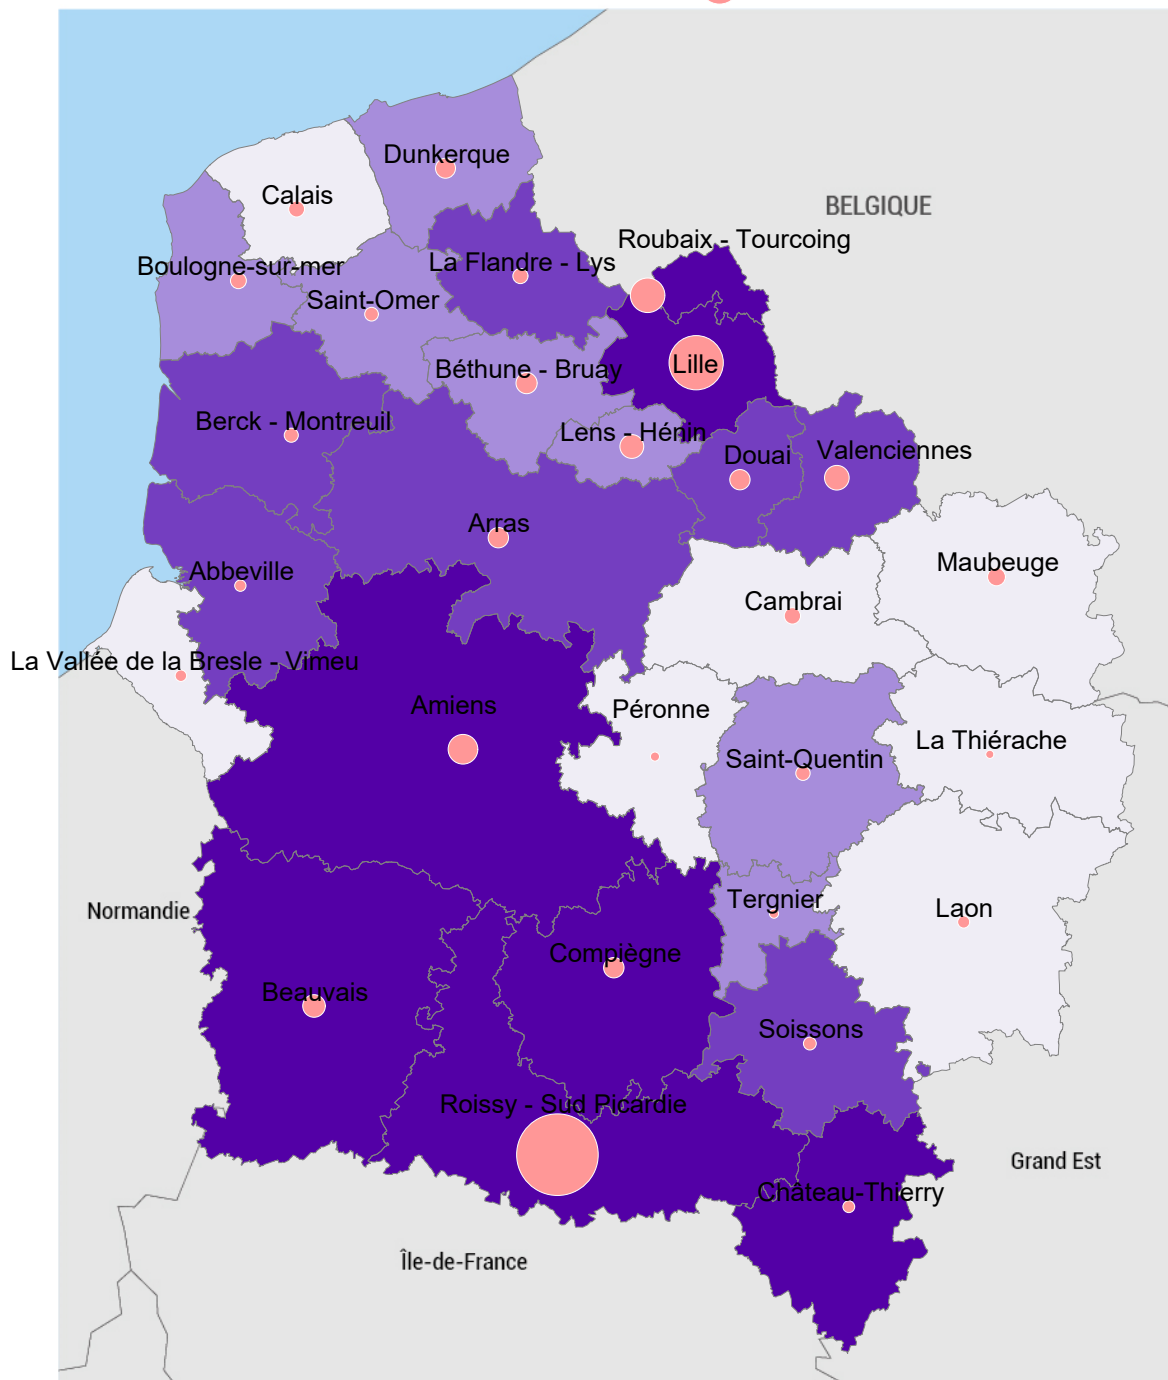

# Nombre de créations d'entreprises en 2018 et densité entrepreneuriale par zone d'emploi

Nombre de créations pour 10 000 habitants en 2018

- Moins de 47
- Entre 47 et 53
- Entre 53 et 64
- 64 et plus

Nombre de créations d'entreprises en 2018

- 20 978
- 10 489
- 5 245

Carte réalisée avec Cartes & Données - © Artique  
 Sources : Insee, RP 2016 et Répertoire des entreprises et des établissements 2018 - REE