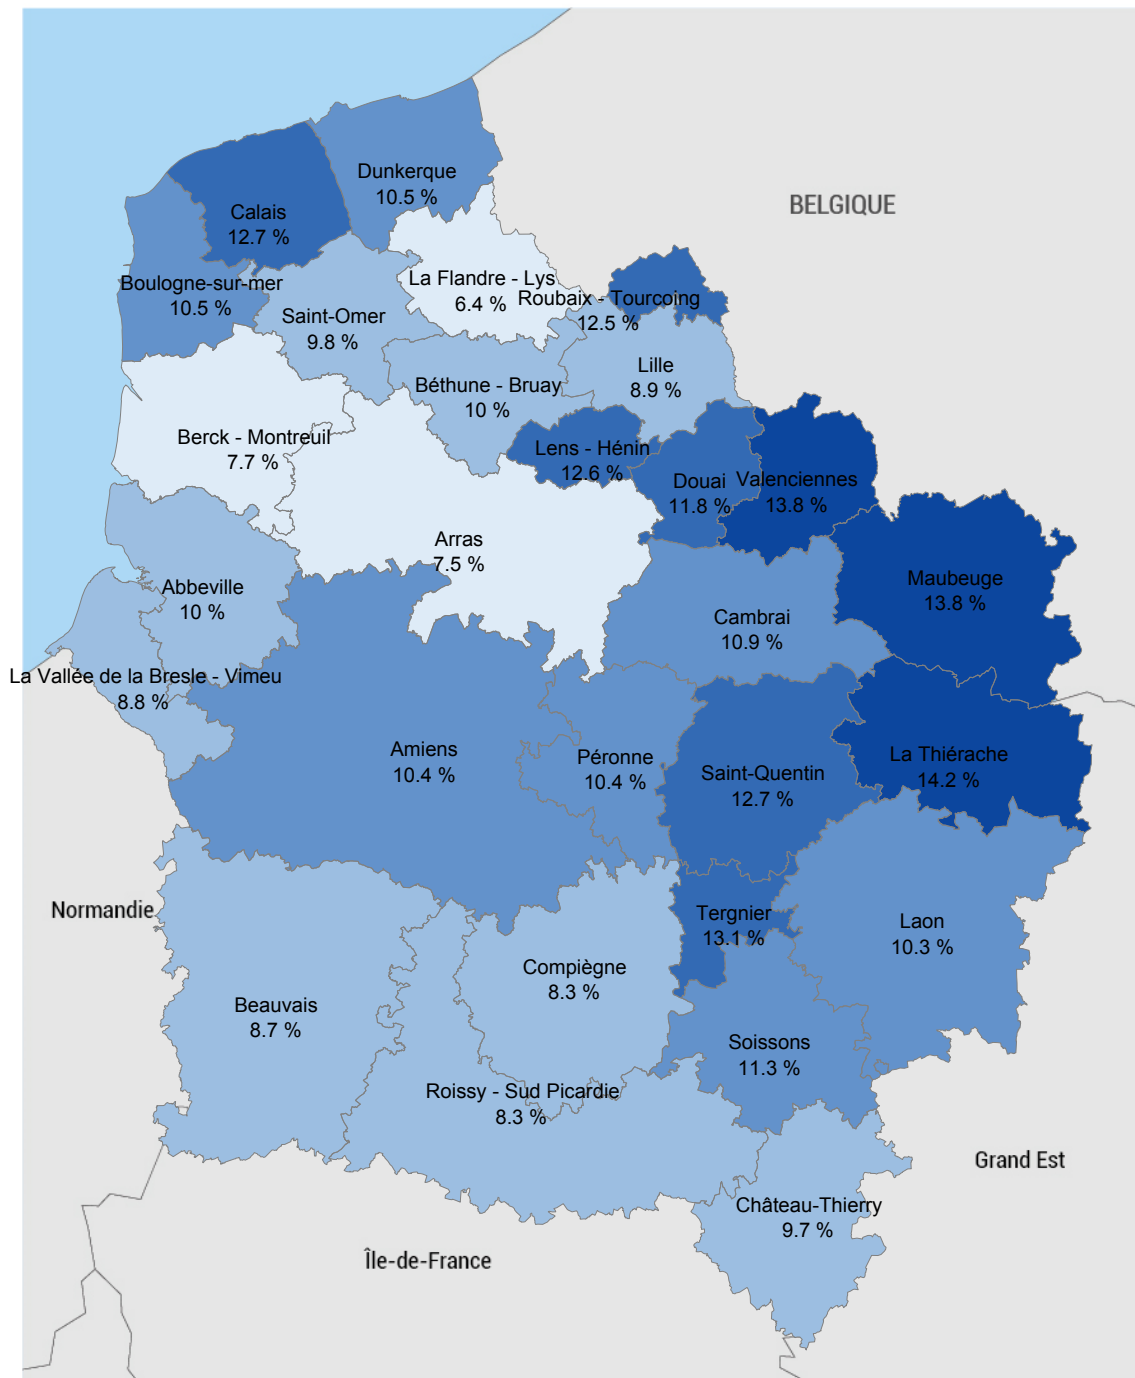

Taux de chômage par zone d'emploi au 2ème trimestre 2019 en Hauts-de-France

Taux de chômage

- moins de 8,0%
- de 8,1% à 10,0%
- de 10,1% à 11,5%
- de 11,6% à 13,5%
- 13,6% et plus

Carte réalisée avec Cartes & Données - © Artique
Source : Insee, Taux de chômage localisés